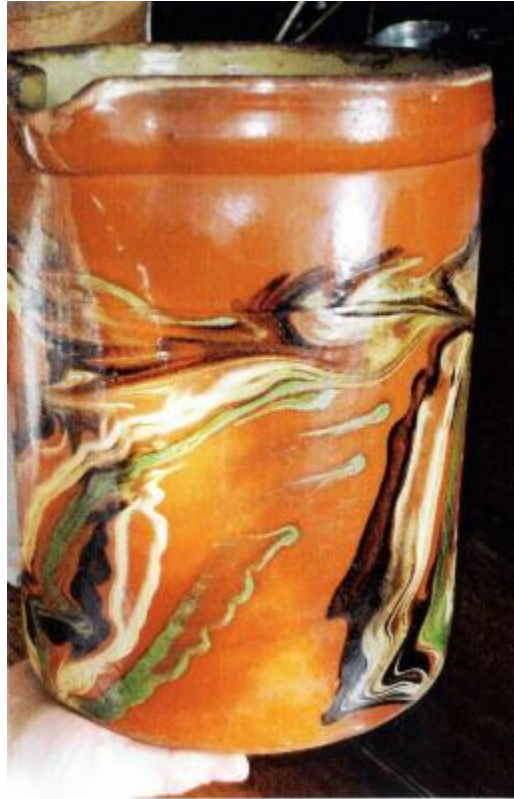

Pot de terre jaspé à bec verseur

IDENTIFIER

100406_sjt_det_c_017